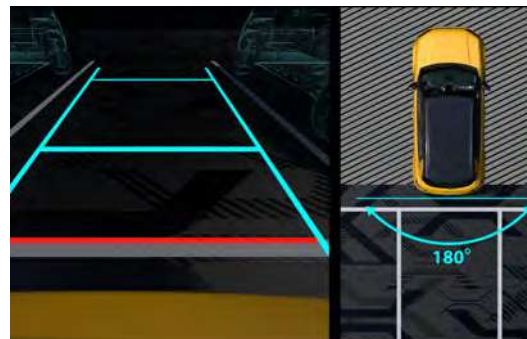

Serijska oprema za paket: Altitude (dodatno na Longitude)

AUDIO I TELEMATIKA

JAU TFT centralni zaslon 10,25-inčni u boji

RS4 USB u 2. redu sjedala

EKSTERIJER

88Q Kućišta vanjskih retrovizora u sjajno crnoj boji

NAPLATCI

1M3 17" Aluminijski naplatci Silver Mat Grey sa ljetnim pneumaticima 215/60 R17

SIGURNOST

1H2 Automatsko podešavanja snopa svjetala - duga/kratka svjetla

UDOBNOST I FUNKCIONALNOST

412 Adaptivni tempomat

9YN Kamera za vožnju unazad

140 Klima uređaj - automatski

LNT LED prednje maglenke

256 Pokrov prtljažnog prostora

CZA Sjedala - crno siva tkanina + crna kontrolna ploča

410 Unutarnji retrovizor sa automatskim zatamnjenjem

318 Upravljač i ručica mjenjača - sintetička koža